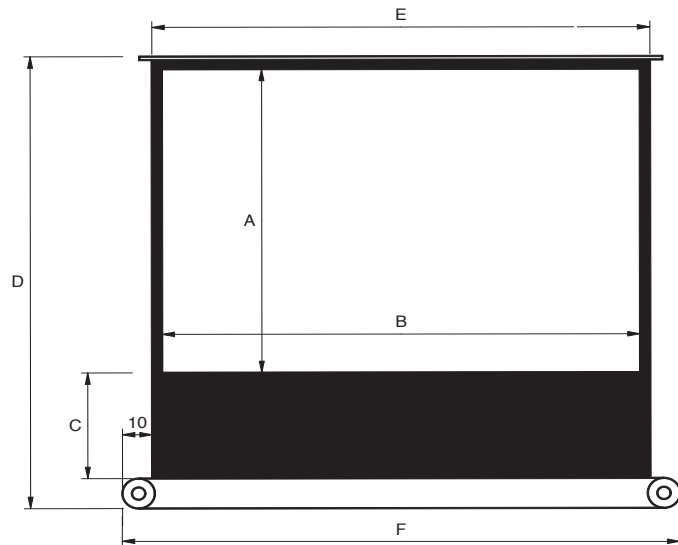

## Vues de face et profil

- A Hauteur image
- B Base image
- C Extradrop
- D Hauteur totale
- E Base toile hors tout
- F Longueur carter
- G Largeur carter
- H Hauteur carter

Toujours plus mobile, toujours plus rapide à l'ouverture. Jusqu'à 2m40 de base

## Données techniques

BUTTERFLY Référence	A cm	B cm	C cm	D cm	E cm	F cm	G cm	H cm	Poids net kg
<b>Format 4:3</b>	<b>Cadrage noir + drop noir en partie basse</b>								
BUT02B1120160	117	156	62,5	197	160	180	15,5	11,5	15
BUT02B1135180	132	176	47,5	197	180	200	15,5	11,5	15,5
BUT02B1150200	147	196	51	217	200	222	15,5	11,5	16
BUT02B1180240	177	236	21	217	240	262	18,5	13	21
<b>Format 16:9</b>	<b>Cadrage noir + drop noir en partie basse</b>								
BUT02B1112200	110	196	74	197	200	222	15,5	11,5	16
BUT02B1135240	133	236	51	197	240	262	18,5	13	21
<b>Format 1:1</b>	<b>Cadrage noir</b>								
BUT02B1200200	196	196	-	217	200	222	15,5	11,5	16

- A chaque extrémité du carter de l'écran, une poignée et 2 larges roues permettent un déplacement aisé
- Entièrement en aluminium, son carter design protège efficacement l'écran pendant le transport
- Il suffit de lever la barre supérieure de l'écran pour l'ouvrir instantanément, grâce au mécanisme à pantographe
- Surface de projection classée non feu M2